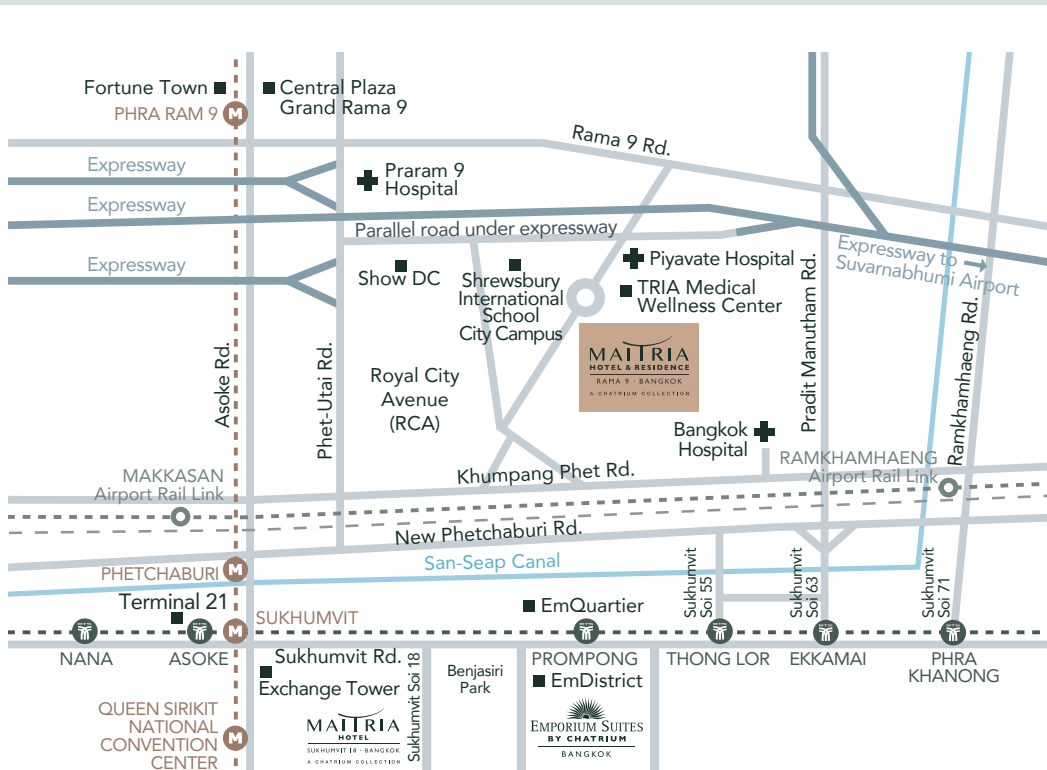

12-14层公寓的便利设施:

- 免费无线和有限网络连接
- 每周三次客房打扫服务
- RFID钥匙卡
- 干洗和洗衣服务
- 通用电源插座
- 灵活的工作区域
- 智能电视与国际卫星电视频道
- 独立控制的空调
- 入住免费瓶装水